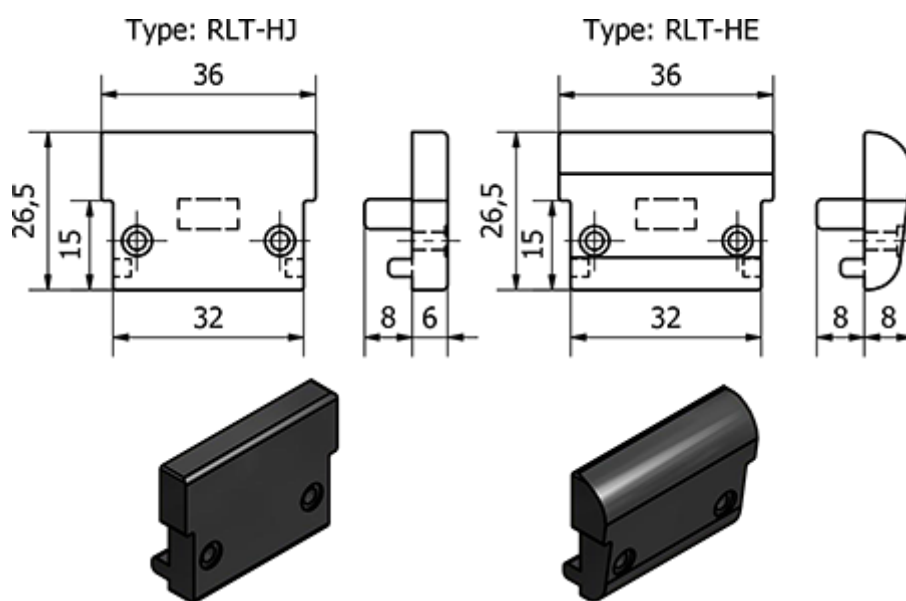

Varenummer: 2309429813
Beskrivelse: E+G Endestykker
RLT-HE

Mål

Type = RLT-HE
Vægt (g) = 6